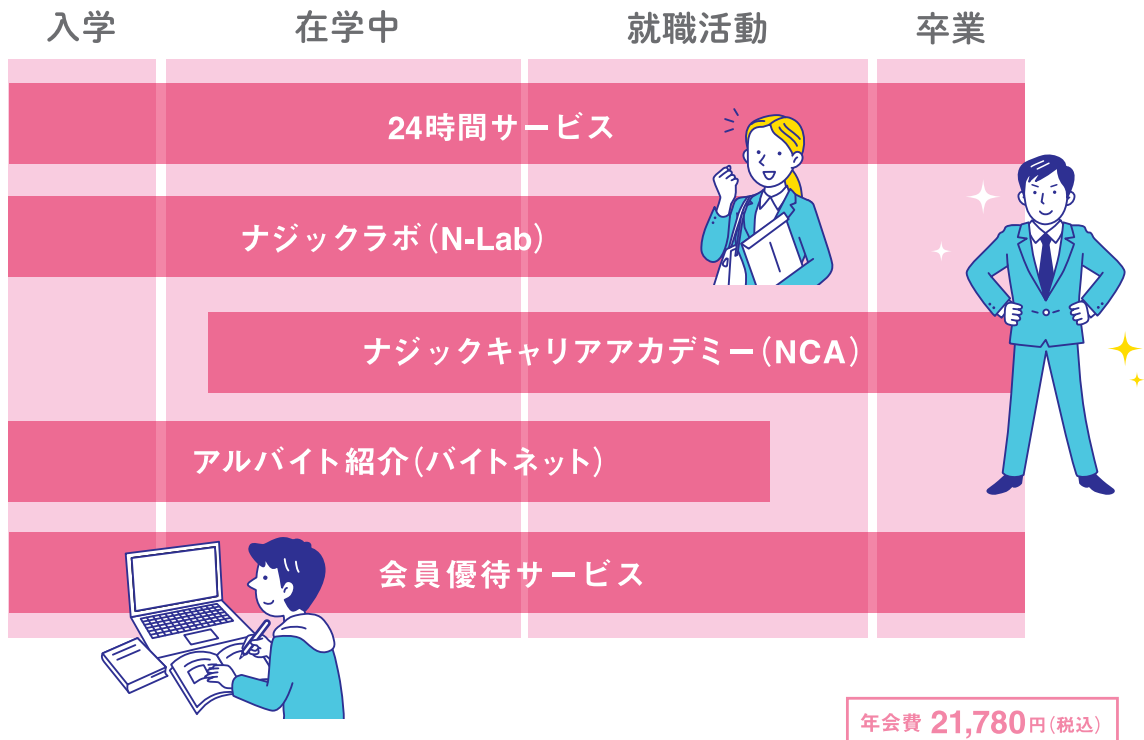

全国約2,500ヶ所以上の
スポーツクラブが
会員優待価格

※掲載のサービスは一例です。掲載以外のサービスも多数提供しております。※サービスは予告なく変更になる可能性があります。

写真はイメージです。

プレゼント企画

NasicCLUBOFF
会員限定の
プレゼント企画も
毎月開催!

商品例

ご利用は **ナジックマイページ** から

※ご登録後に利用可能です。

スマホから
簡単アクセス!!!

チャットでの
お問い合わせも
受け付けて
います!

<https://my.749.jp>

ひとり暮らしに役立つ
情報をはじめ、学生にも家族にも
安心のサービスが満載!

ご契約内容確認サービス
過去6ヶ月分の家賃請求明細などの
利用状況や、部屋の寸法表、24時間
サポートダイヤルなども確認できます。

ここから各サービスを
チェック!

学生の味方、ナジック

ナジッククラブ24は学生のひとり暮らしと、
学生が未来で活躍する力を養うことをサポートするサービスです。
年次にあわせたサービスで学生生活でしか得られない、
出会いや経験を提供します。