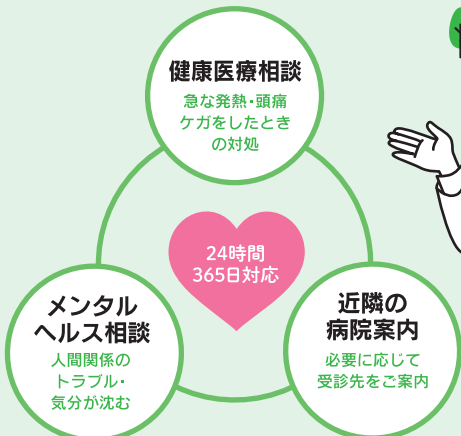

メディカルサービス24

ケガや体調不良、心の悩みにも寄り添う

入居者

電話で相談

専門の医療スタッフ

健康医療相談

近隣の病院
紹介

メンタルヘルス
相談