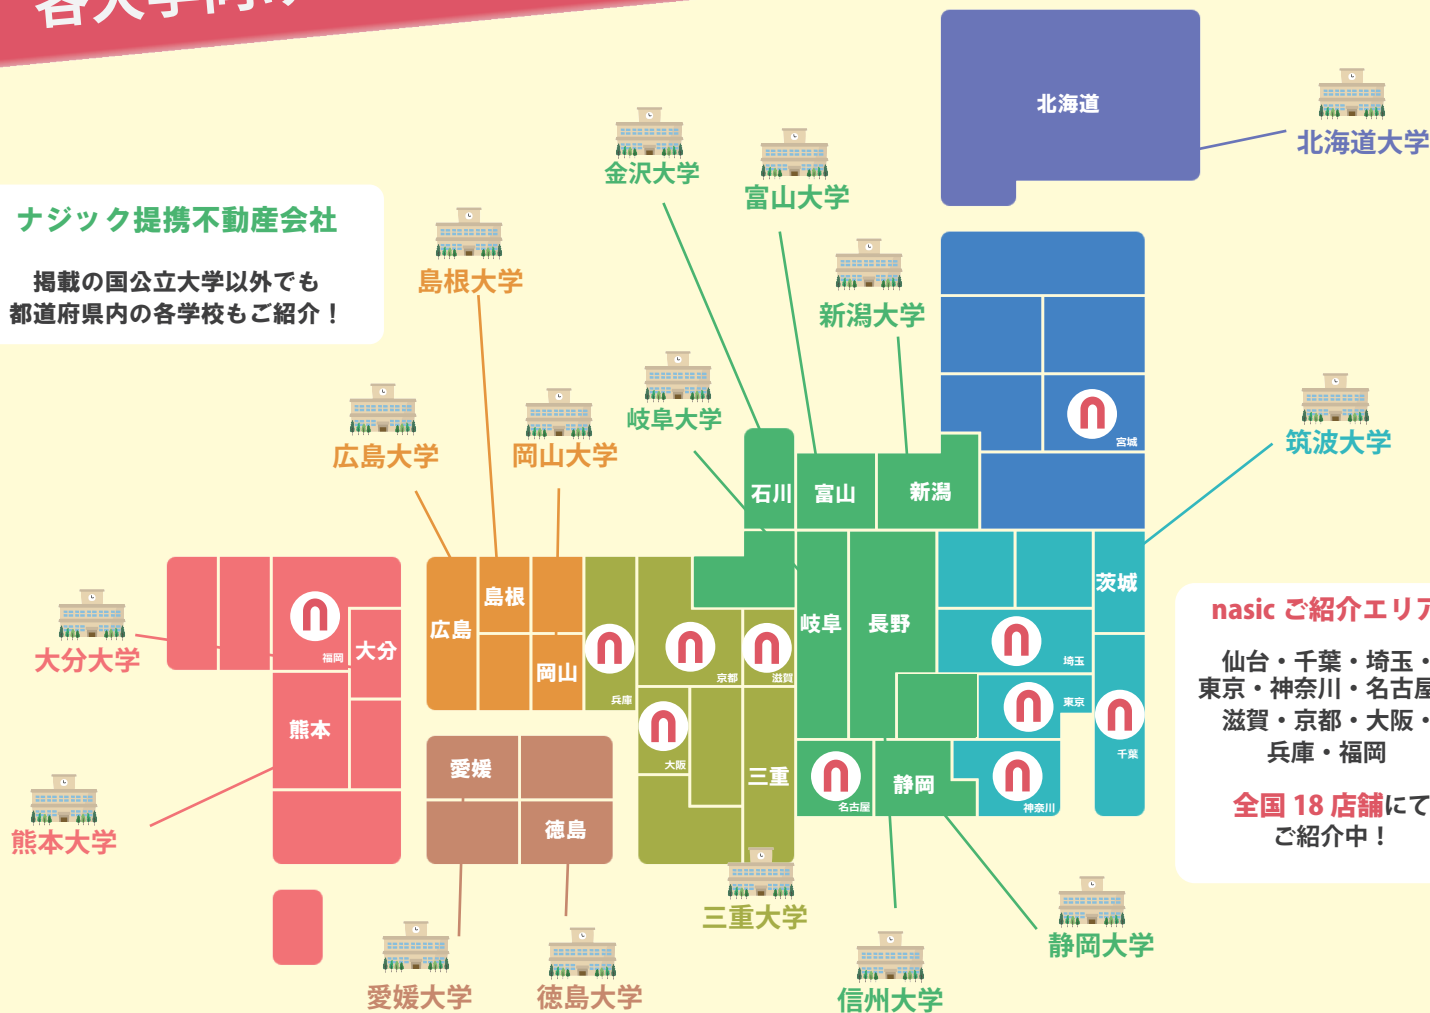

全国の物件をご紹介

併願でも
安心♪

nasic ナジック

提携不動産会社

ナジックでは全国各所にある不動産会社と提携をして、
各大学向けのお部屋探しのご相談を受け付けています!!

ナジック提携不動産会社

掲載の国公立大学以外でも
都道府県内の各学校もご紹介!

nasic ご紹介エリア

仙台・千葉・埼玉・
東京・神奈川・名古屋・
滋賀・京都・大阪・
兵庫・福岡

全国 18 店舗にて
ご紹介中!

学生さんのお部屋探しは、ナジックにご相談ください!!

東急不動産ホールディングス

国土交通大臣免許(2)第9054号
株式会社学生情報センター

ひとり暮らし相談窓口

〒163-0823 東京都新宿区西新宿2-4-1
新宿NSビル23F

● 営業時間 [2月~9月] 9時~18時
● 定休日 [2月~3月] 無休 [4月~9月] 土日祝